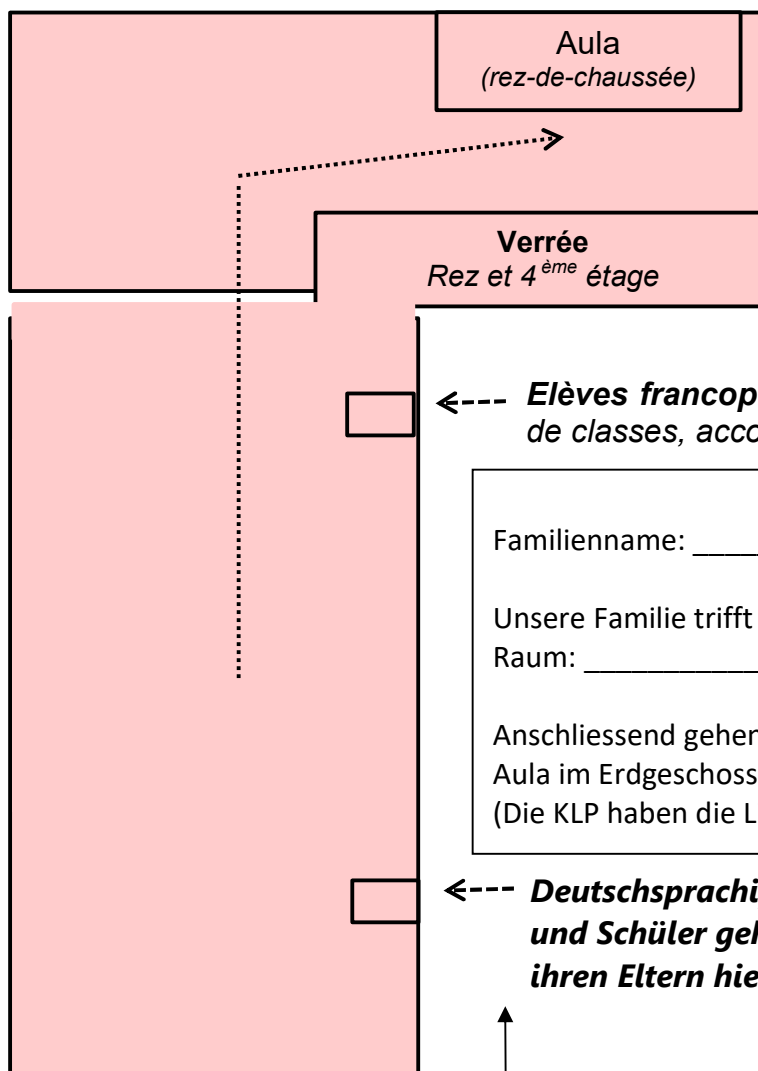

HES-SO : Rue de la Plaine 2, Sierre

Brig

Parking de la Gare (couvert)
Rte de la Mondérèche 5, 3960 Sierre

Eingang für
Deutschsprachige

Entrée des
francophones

←--- **Elèves francophones : entrée vers les salles de classes, accompagnés par leurs parents.**

Familiennome: _____

Unsere Familie trifft die Partnerfamilie im Raum: _____

Anschliessend gehen wir in den Vorraum der Aula im Erdgeschoss
(Die KLP haben die Liste mit den Angaben)

←--- **Deutschsprachige Schülerinnen und Schüler gehen zusammen mit ihren Eltern hier rein!**